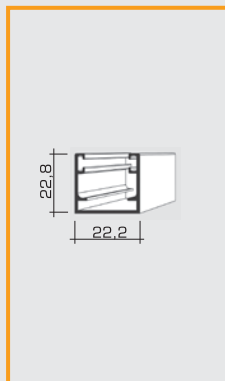

CARACTERÍSTICAS TÉCNICAS

PARAINSECT VERTICAL

Dimensões Aconselhadas:
 Altura máx. **2,4m**
 Altura mín. **0,4m**
 Largura máx. **2,0m**

PARAINSECT HORIZONTAL

Dimensões Aconselhadas:
 Altura máx. **2,2m**
 Altura mín. **0,4m**
 Largura máx. **1,2m**

PARAINSECT HORIZONTAL DUPLO

Dimensões Aconselhadas:
 Altura máx. **2,2m**
 Altura mín. **0,4m**
 Largura máx. **2,4m**

COMPONENTES

PARAINSECT VERTICAL

- Caixa mosquiteiro ①
- Guia Lateral ou Guia Lateral anti-vento ②
- Kit completo mola curta ou longa

PARAINSECT HORIZONTAL

- Caixa mosquiteiro ①
- Guia Lateral ou Guia Lateral anti-vento ②
- Guia Inferior ③
- Guia Lateral com íman ④
- Kit completo para porta

PARAINSECT HORIZONTAL DUPLO

- Caixa mosquiteiro ①
- Guia Lateral ou Guia Lateral anti-vento ②
- Guia Inferior ③
- Íman bipolar ⑤
- Kit completo para porta dupla

Caixa Mosquiteiro

Guia Lateral Íman

Guia Inferior

Guia Lateral

Pinázio