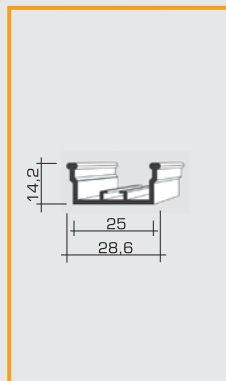

CARACTERÍSTICAS TÉCNICAS

PARAINSECT VERTICAL

Dimensões Aconselhadas:
 Altura máx. **2,4m**
 Altura mín. **0,4m**
 Largura máx. **2,0m**

PARAINSECT HORIZONTAL

Dimensões Aconselhadas:
 Altura máx. **2,2m**
 Altura mín. **0,4m**
 Largura máx. **1,2m**

PARAINSECT HORIZONTAL DUPLO

Dimensões Aconselhadas:
 Altura máx. **2,2m**
 Altura mín. **0,4m**
 Largura máx. **2,4m**

COMPONENTES

PARAINSECT VERTICAL

- Caixa mosquiteiro ①
- Guia Lateral ou Guia Lateral anti-vento ②
- Kit completo mola curta ou longa

PARAINSECT HORIZONTAL

- Caixa mosquiteiro ①
- Guia Lateral ou Guia Lateral anti-vento ②
- Guia Inferior ③
- Guia Lateral com íman ④
- Kit completo para porta

PARAINSECT HORIZONTAL DUPLO

- Caixa mosquiteiro ①
- Guia Lateral ou Guia Lateral anti-vento ②
- Guia Inferior ③
- Íman bipolar ⑤
- Kit completo para porta dupla

Caixa Mosquiteiro

Guia Lateral Íman

Guia Inferior

Guia Lateral

Pinázio