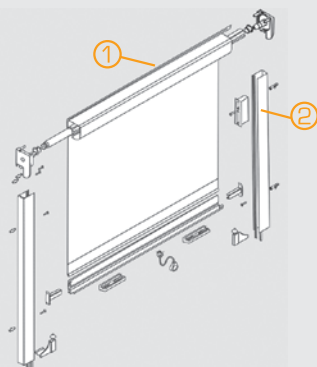

Parainsect Vertical

Este é o sistema mais comum podendo ser aplicado tanto em janelas como portas. Mosquiteiro com enrolamento vertical com a caixa na posição horizontal fixa na parte superior. O seu

funcionamento é mediante uma mola recuperadora situada no interior do tubo de enrolamento e o deslizamento da tela é feito através de guias laterais.

Parainsect Horizontal

Este foi concebido para portas afim de evitar que o utilizador tenha que movimentar a régua de base até ao pavimento.

Mosquiteiro com enrolamento horizontal com a caixa na posição vertical fixa na parte lateral da porta. O seu funcionamento é mediante uma mola recuperadora situada no interior do tubo de enrolamento e o deslizamento da tela é feito através de guias superior e inferior. O fecho é efectuado através de um íman situado na régua de base e no perfil lateral, a toda a altura da porta.

CARACTERÍSTICAS TÉCNICAS

PARAINSECT VERTICAL

Dimensões Aconselhadas:
 Altura máx. **2,4m**
 Altura mín. **0,4m**
 Largura máx. **2,0m**

PARAINSECT HORIZONTAL

Dimensões Aconselhadas:
 Altura máx. **2,2m**
 Altura mín. **0,4m**
 Largura máx. **1,2m**

PARAINSECT HORIZONTAL DUPLO

Dimensões Aconselhadas:
 Altura máx. **2,2m**
 Altura mín. **0,4m**
 Largura máx. **2,4m**

COMPONENTES

PARAINSECT VERTICAL

- Caixa mosquiteiro ①
- Guia Lateral ou Guia Lateral anti-vento ②
- Kit completo mola curta ou longa