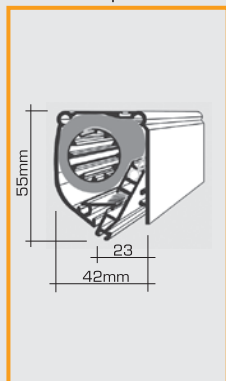

PARAINSECT HORIZONTAL DUPLO

- Caixa mosquiteiro ①
- Guia Lateral ou Guia Lateral anti-vento ②
- Guia Inferior ③
- Íman bipolar ⑤
- Kit completo para porta dupla

Caixa Mosquiteiro