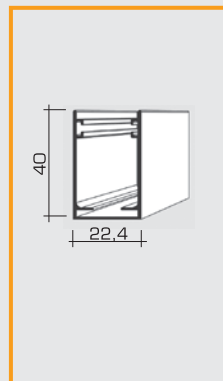

CARACTERÍSTICAS TÉCNICAS

PARAINSECT VERTICAL

Dimensões Aconselhadas:
 Altura máx. **2,4m**
 Altura mín. **0,4m**
 Largura máx. **2,0m**

PARAINSECT HORIZONTAL

Dimensões Aconselhadas:
 Altura máx. **2,2m**
 Altura mín. **0,4m**
 Largura máx. **1,2m**

PARAINSECT HORIZONTAL DUPLO

Dimensões Aconselhadas:
 Altura máx. **2,2m**
 Altura mín. **0,4m**
 Largura máx. **2,4m**

COMPONENTES

PARAINSECT VERTICAL

- Caixa mosquiteiro ①
- Guia Lateral ou Guia Lateral anti-vento ②
- Kit completo mola curta ou longa

PARAINSECT HORIZONTAL

- Caixa mosquiteiro ①
- Guia Lateral ou Guia Lateral anti-vento ②
- Guia Inferior ③
- Guia Lateral com íman ④
- Kit completo para porta

PARAINSECT HORIZONTAL DUPLO

- Caixa mosquiteiro ①
- Guia Lateral ou Guia Lateral anti-vento ②
- Guia Inferior ③
- Íman bipolar ⑤
- Kit completo para porta dupla

Caixa Mosquiteiro

Guia Lateral Íman

Guia Inferior

Guia Lateral

Pinázio