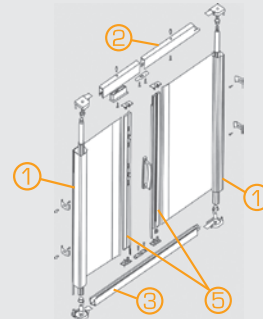

Parainsect Horizontal

Este foi concebido para portas afim de evitar que o utilizador tenha que movimentar a régua de base até ao pavimento.

Mosquiteiro com enrolamento horizontal com a caixa na posição vertical fixa na parte lateral da porta. O seu funcionamento é mediante uma mola recuperadora situada no interior do tubo de enrolamento e o deslizamento da tela é feito através de guias superior e inferior. O fecho é efectuado através de um íman situado na régua de base e no perfil lateral, a toda a altura da porta.

CARACTERÍSTICAS TÉCNICAS

PARAINSECT VERTICAL

Dimensões Aconselhadas:
 Altura máx. **2,4m**
 Altura mín. **0,4m**
 Largura máx. **2,0m**

PARAINSECT HORIZONTAL

Dimensões Aconselhadas:
 Altura máx. **2,2m**
 Altura mín. **0,4m**
 Largura máx. **1,2m**

PARAINSECT HORIZONTAL DUPLO

Dimensões Aconselhadas:
 Altura máx. **2,2m**
 Altura mín. **0,4m**
 Largura máx. **2,4m**

COMPONENTES

PARAINSECT VERTICAL

- Caixa mosquiteiro ①
- Guia Lateral ou Guia Lateral anti-vento ②
- Kit completo mola curta ou longa

PARAINSECT HORIZONTAL

- Caixa mosquiteiro ①
- Guia Lateral ou Guia Lateral anti-vento ②
- Guia Inferior ③
- Guia Lateral com íman ④
- Kit completo para porta

PARAINSECT HORIZONTAL DUPLO

- Caixa mosquiteiro ①
- Guia Lateral ou Guia Lateral anti-vento ②
- Guia Inferior ③
- Íman bipolar ⑤
- Kit completo para porta dupla