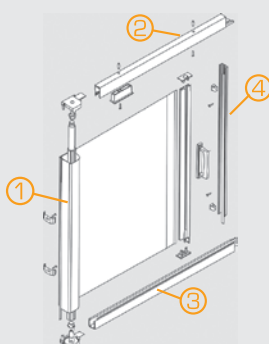

Parainsect Vertical

Este é o sistema mais comum podendo ser aplicado tanto em janelas como portas. Mosquiteiro com enrolamento vertical com a caixa na posição horizontal fixa na parte superior. O seu

funcionamento é mediante uma mola recuperadora situada no interior do tubo de enrolamento e o deslizamento da tela é feito através de guias laterais.

Parainsect Horizontal

Este foi concebido para portas afim de evitar que o utilizador tenha que movimentar a régua de base até ao pavimento.

Mosquiteiro com enrolamento horizontal com a caixa na posição vertical fixa na parte lateral da porta. O seu funcionamento é mediante uma mola recuperadora situada no interior do tubo de enrolamento e o deslizamento da tela é feito através de guias superior e inferior. O fecho é efectuado através de um íman situado na régua de base e no perfil lateral, a toda a altura da porta.

CARACTERÍSTICAS TÉCNICAS

PARAINSECT VERTICAL

Dimensões Aconselhadas:
 Altura máx. **2,4m**
 Altura mín. **0,4m**
 Largura máx. **2,0m**

PARAINSECT HORIZONTAL

Dimensões Aconselhadas:
 Altura máx. **2,2m**
 Altura mín. **0,4m**
 Largura máx. **1,2m**

PARAINSECT HORIZONTAL DUPLO

Dimensões Aconselhadas:
 Altura máx. **2,2m**
 Altura mín. **0,4m**
 Largura máx. **2,4m**

COMPONENTES

PARAINSECT VERTICAL

- Caixa mosquiteiro ①
- Guia Lateral ou Guia Lateral anti-vento ②
- Kit completo mola curta ou longa